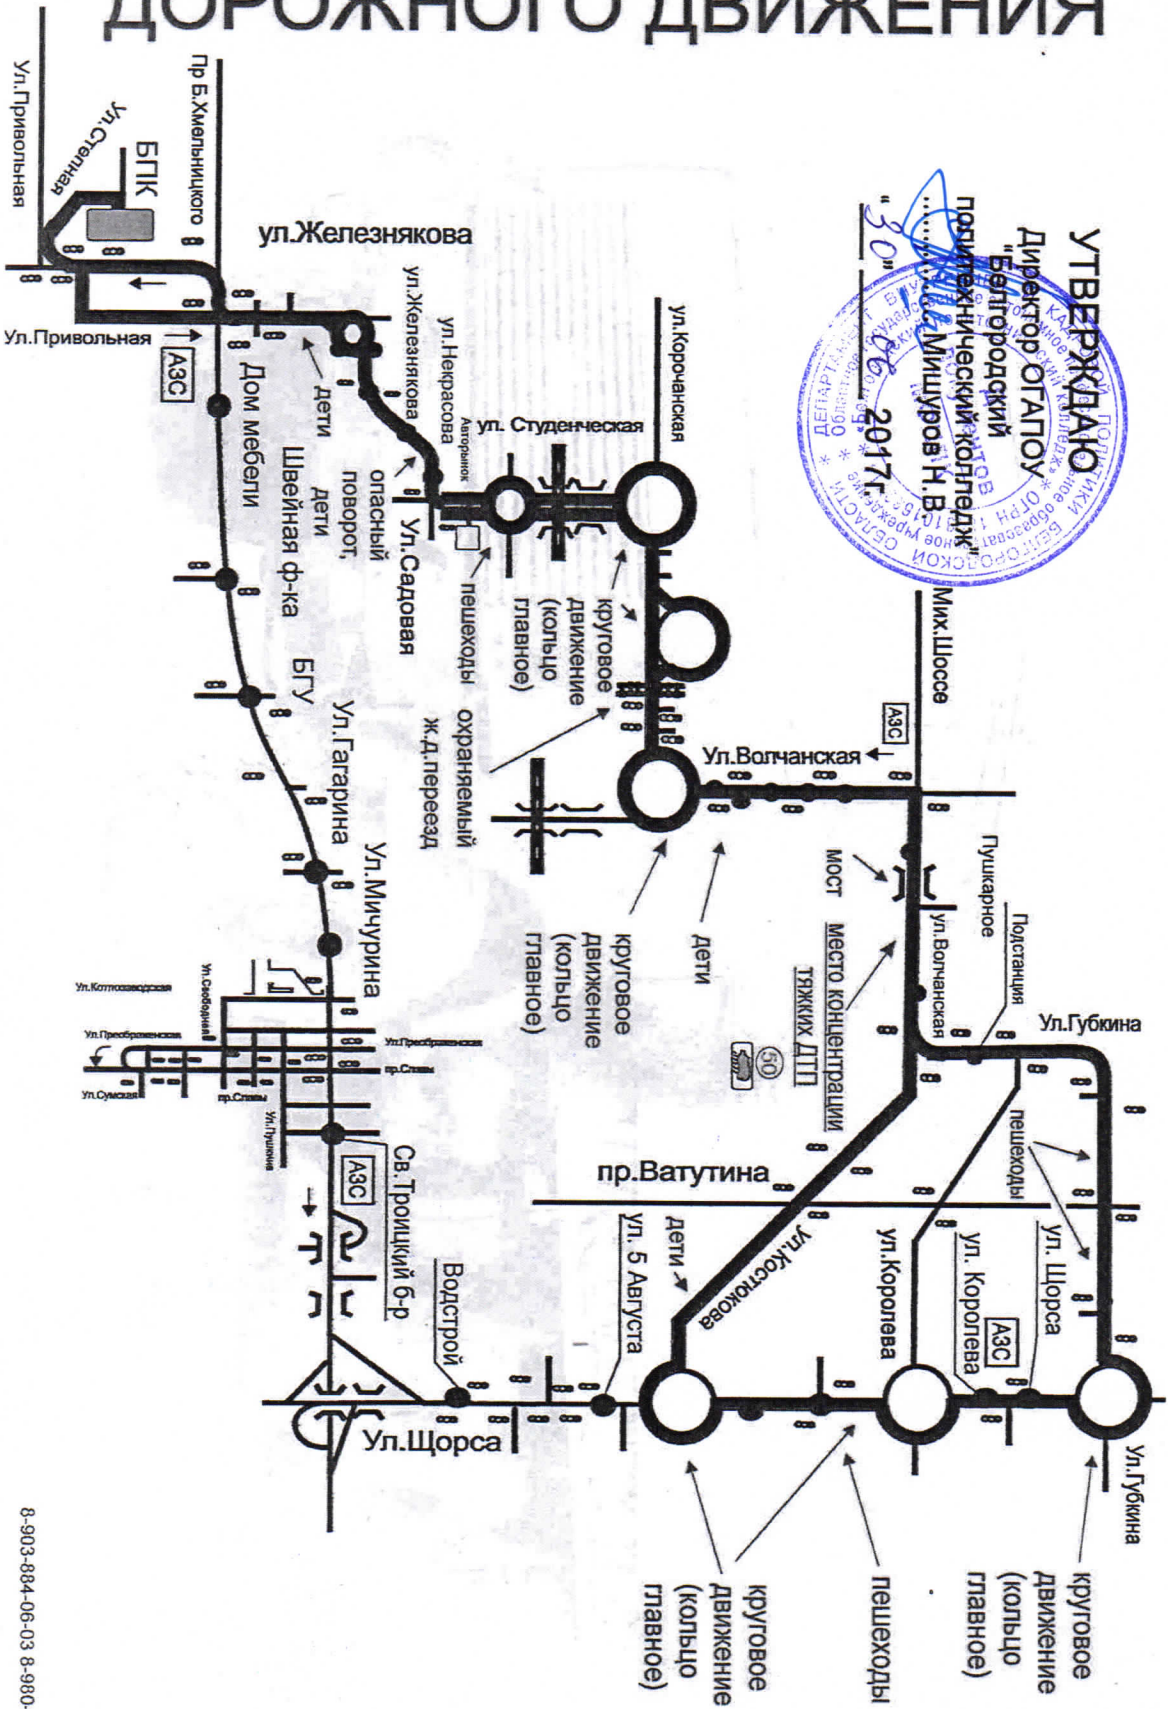

СХЕМА УЧЕБНОГО МАРШРУТА

с указанием опасных участков
по вождению грузовых транспортных средств ОГАПОУ БГК

№3

УТВЕРЖДАЮ

Директор ОГАПОУ
"Белгородский ДТЭ"

Политехнический колледж
и лицей им. М.И. Милунова Н.В.

2017г.

30

СОБЛЮДАЙТЕ ПРАВИЛА ДОРОЖНОГО ДВИЖЕНИЯ

СХЕМА УЧЕБНОГО МАРШРУТА с указанием опасных участков по вождению грузовых транспортных средств ОГАПОУ БПК

СОБЛЮДАЙТЕ ПРАВИЛА ДОРОЖНОГО ДВИЖЕНИЯ

№5

СХЕМА УЧЕБНОГО МАРШРУТА

с указанием опасных участков
по вождению грузовых транспортных средств ОГАПОУ БПК

СХЕМА УЧЕБНОГО МАРШРУТА

с указанием опасных участков
по вождению грузовых транспортных средств ОГАПОУ БЛК

№66

**СОБЛЮДАЙТЕ ПРАВИЛА
ДОРОЖНОГО ДВИЖЕНИЯ**