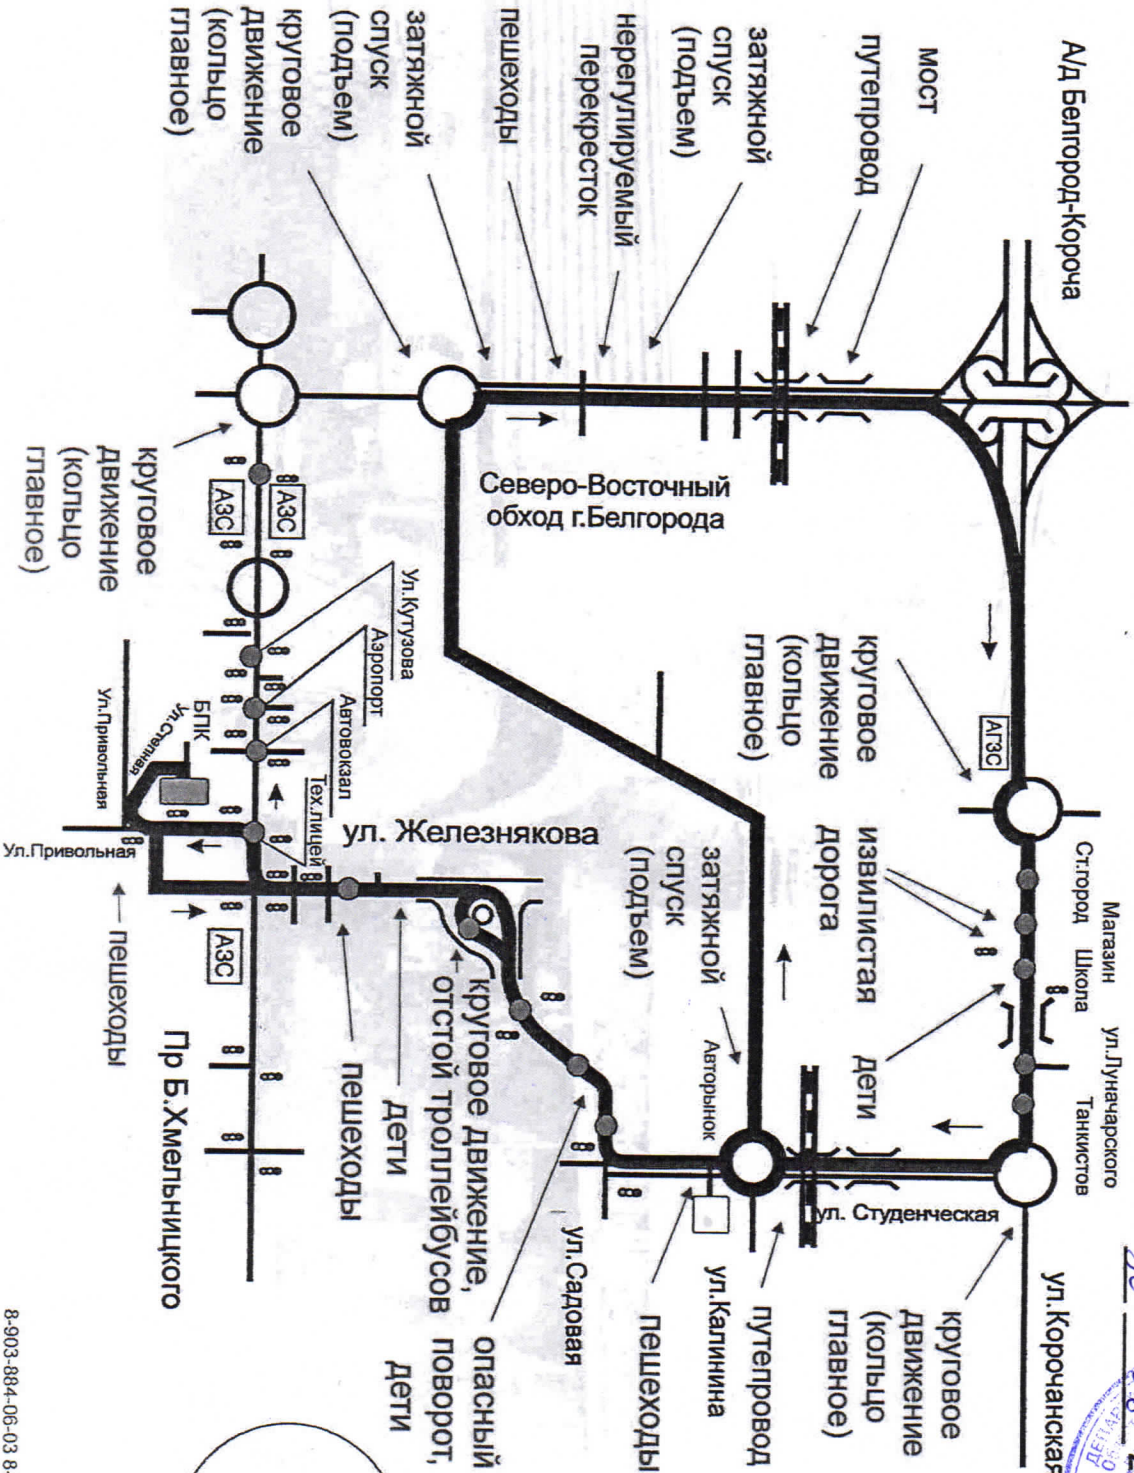

8-903-884-06-03 8-980-370-48-75

СХЕМА УЧЕБНОГО МАРШРУТА

с указанием опасных участков
по вождению грузовых
транспортных средств БЛК

№2

**СОБЛЮДАЙТЕ
ПРАВИЛА
ДОРОЖНОГО
ДВИЖЕНИЯ**

СОБЛЮДАЙТЕ ПРАВИЛА ДОРОЖНОГО ДВИЖЕНИЯ

СХЕМА УЧЕБНОГО МАРШРУТА

с указанием опасных участков
по вождению грузовых транспортных средств ОГАПОУ БГК

№3

УТВЕРЖДАЮ

Директор ОГАПОУ
"Белгородский ДТЭ"

Политехнический колледж
и лицей им. М.И. Милунова Н.В.

2017г.

30

СОБЛЮДАЙТЕ ПРАВИЛА ДОРОЖНОГО ДВИЖЕНИЯ

СХЕМА УЧЕБНОГО МАРШРУТА с указанием опасных участков по вождению грузовых транспортных средств ОГАПОУ БПК

СОБЛЮДАЙТЕ ПРАВИЛА ДОРОЖНОГО ДВИЖЕНИЯ

№5

СХЕМА УЧЕБНОГО МАРШРУТА

с указанием опасных участков
по вождению грузовых транспортных средств ОГАПОУ БПК

СХЕМА УЧЕБНОГО МАРШРУТА

с указанием опасных участков
по вождению грузовых транспортных средств ОГАПОУ БЛК

№66

**СОБЛЮДАЙТЕ ПРАВИЛА
ДОРОЖНОГО ДВИЖЕНИЯ**