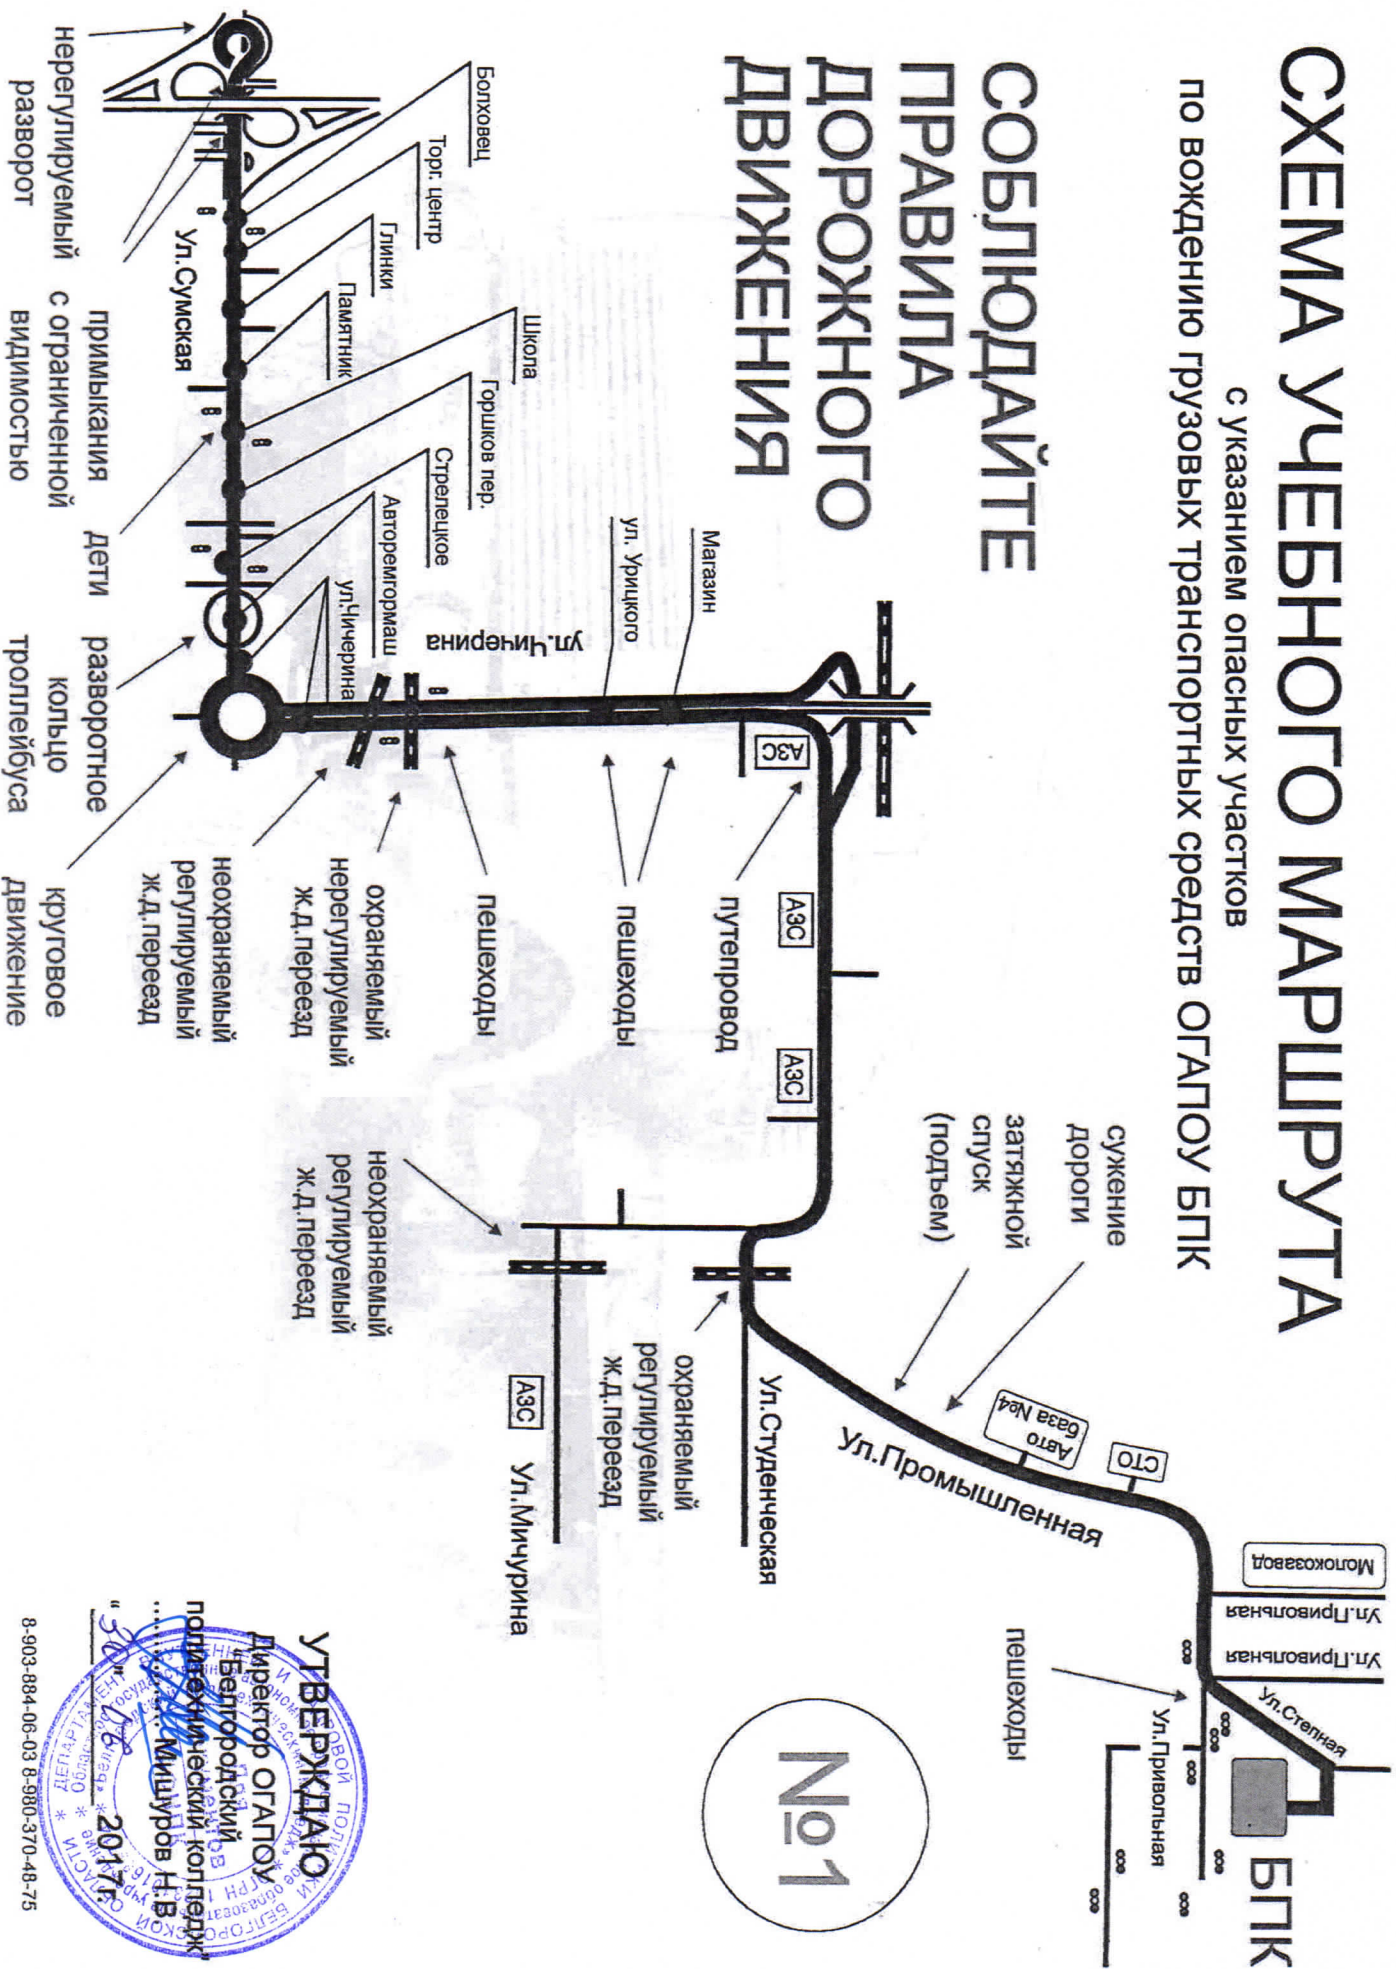

СХЕМА УЧЕБНОГО МАРШРУТА

с указанием опасных участков
по вождению грузовых транспортных средств ОГАПОУ БГК

СОБЛЮДАЙТЕ ПРАВИЛА ДОРОЖНОГО ДВИЖЕНИЯ

№1

УТВЕРЖДАЮ

Директор ОГАПОУ
Белгородский
политехнический колледж
Мишуков Н.В.

8-903-884-06-03 8-980-370-48-75

СХЕМА УЧЕБНОГО МАРШРУТА

с указанием опасных участков
по вождению грузовых
транспортных средств БЛК

№2

**СОБЛЮДАЙТЕ
ПРАВИЛА
ДОРОЖНОГО
ДВИЖЕНИЯ**

СОБЛЮДАЙТЕ ПРАВИЛА ДОРОЖНОГО ДВИЖЕНИЯ

2017г.

30

СОБЛЮДАЙТЕ ПРАВИЛА ДОРОЖНОГО ДВИЖЕНИЯ

СХЕМА УЧЕБНОГО МАРШРУТА с указанием опасных участков по вождению грузовых транспортных средств ОГАПОУ БПК

СОБЛЮДАЙТЕ ПРАВИЛА ДОРОЖНОГО ДВИЖЕНИЯ

№5

СХЕМА УЧЕБНОГО МАРШРУТА

с указанием опасных участков
по вождению грузовых транспортных средств ОГАПОУ БПК

СХЕМА УЧЕБНОГО МАРШРУТА

с указанием опасных участков
по вождению грузовых транспортных средств ОГАПОУ БЛК

№66

**СОБЛЮДАЙТЕ ПРАВИЛА
ДОРОЖНОГО ДВИЖЕНИЯ**