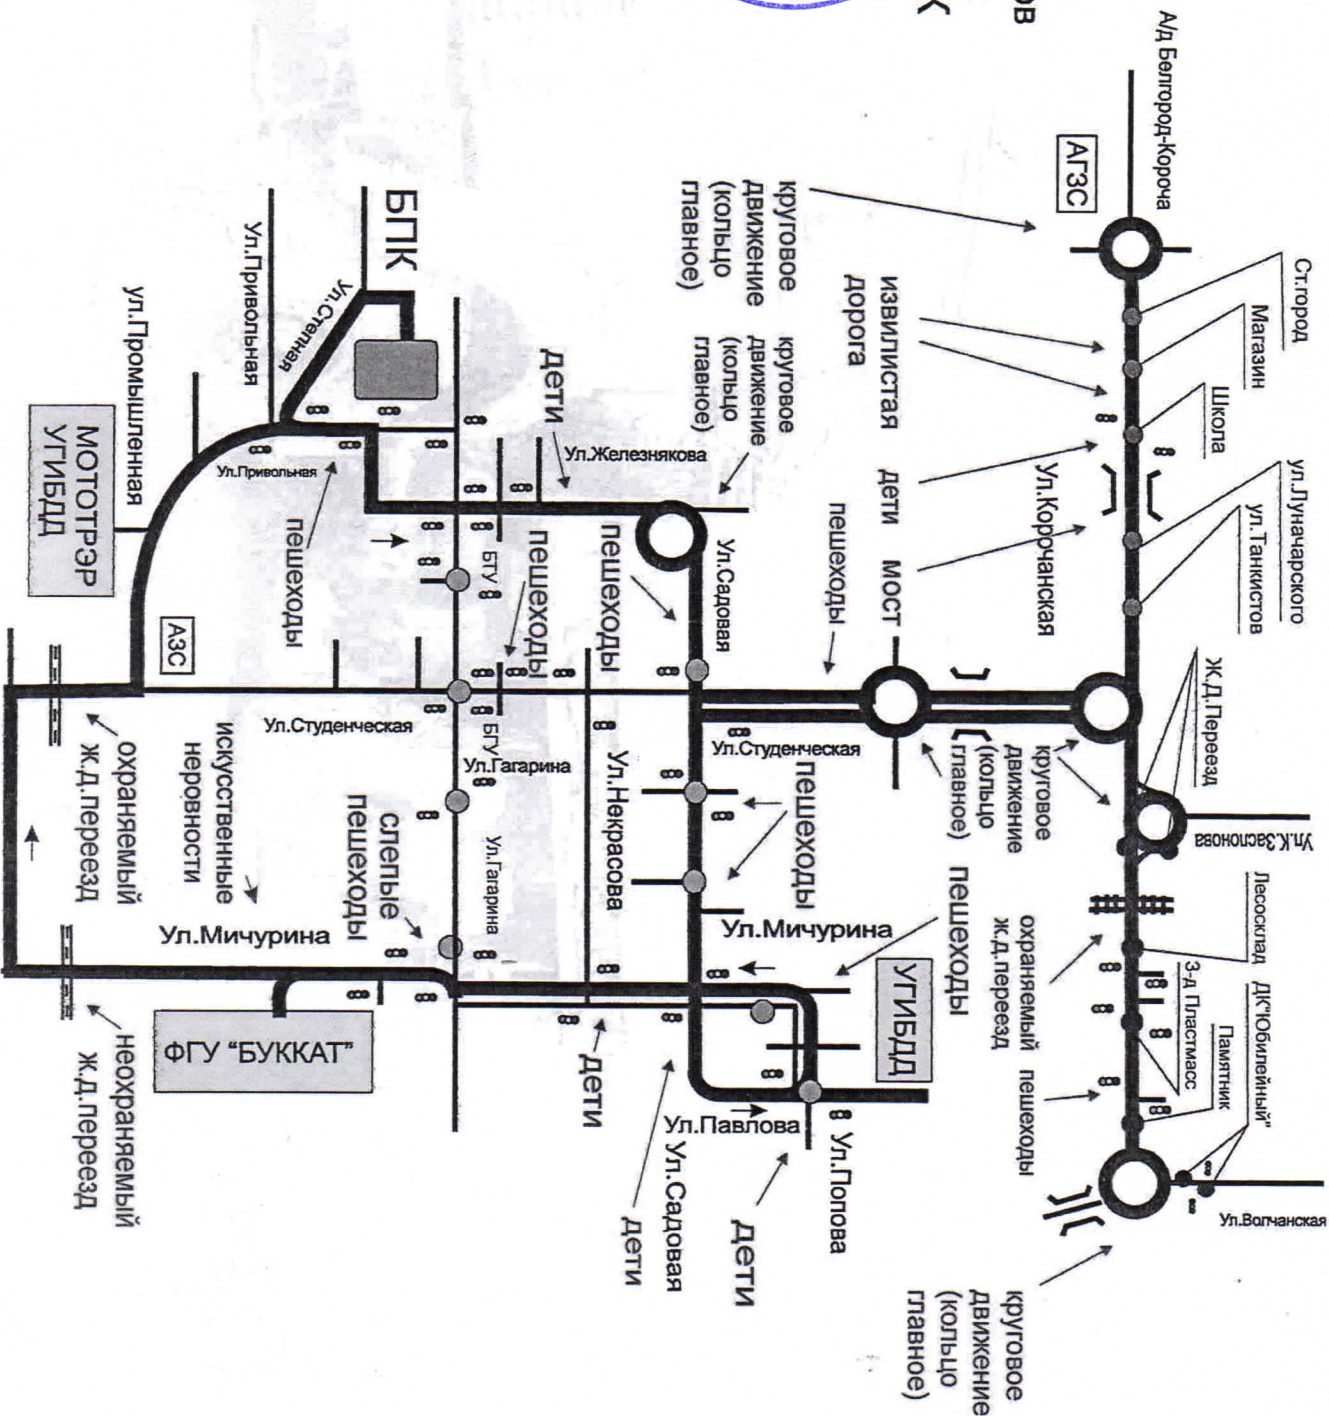

8-903-884-06-03 8-980-370-48-75

СХЕМА УЧЕБНОГО МАРШРУТА

с указанием опасных участков
по вождению грузовых
транспортных средств БЛК

№2

**СОБЛЮДАЙТЕ
ПРАВИЛА
ДОРОЖНОГО
ДВИЖЕНИЯ**

СОБЛЮДАЙТЕ ПРАВИЛА ДОРОЖНОГО ДВИЖЕНИЯ

СХЕМА УЧЕБНОГО МАРШРУТА

с указанием опасных участков
по вождению грузовых транспортных средств ОГАПОУ БГК

№3

УТВЕРЖДАЮ

Директор ОГАПОУ
"Белгородский ДТЭ"

Политехнический колледж
и лицей им. М.И. Милунова Н.В.

2017г.

30

СОБЛЮДАЙТЕ ПРАВИЛА ДОРОЖНОГО ДВИЖЕНИЯ

СХЕМА УЧЕБНОГО МАРШРУТА с указанием опасных участков по вождению грузовых транспортных средств ОГАПОУ БПК

СОБЛЮДАЙТЕ ПРАВИЛА ДОРОЖНОГО ДВИЖЕНИЯ

№5

СХЕМА УЧЕБНОГО МАРШРУТА

с указанием опасных участков
по вождению грузовых транспортных средств ОГАПОУ БПК

СХЕМА УЧЕБНОГО МАРШРУТА

с указанием опасных участков
по вождению грузовых транспортных средств ОГАПОУ БЛК

№66

**СОБЛЮДАЙТЕ ПРАВИЛА
ДОРОЖНОГО ДВИЖЕНИЯ**