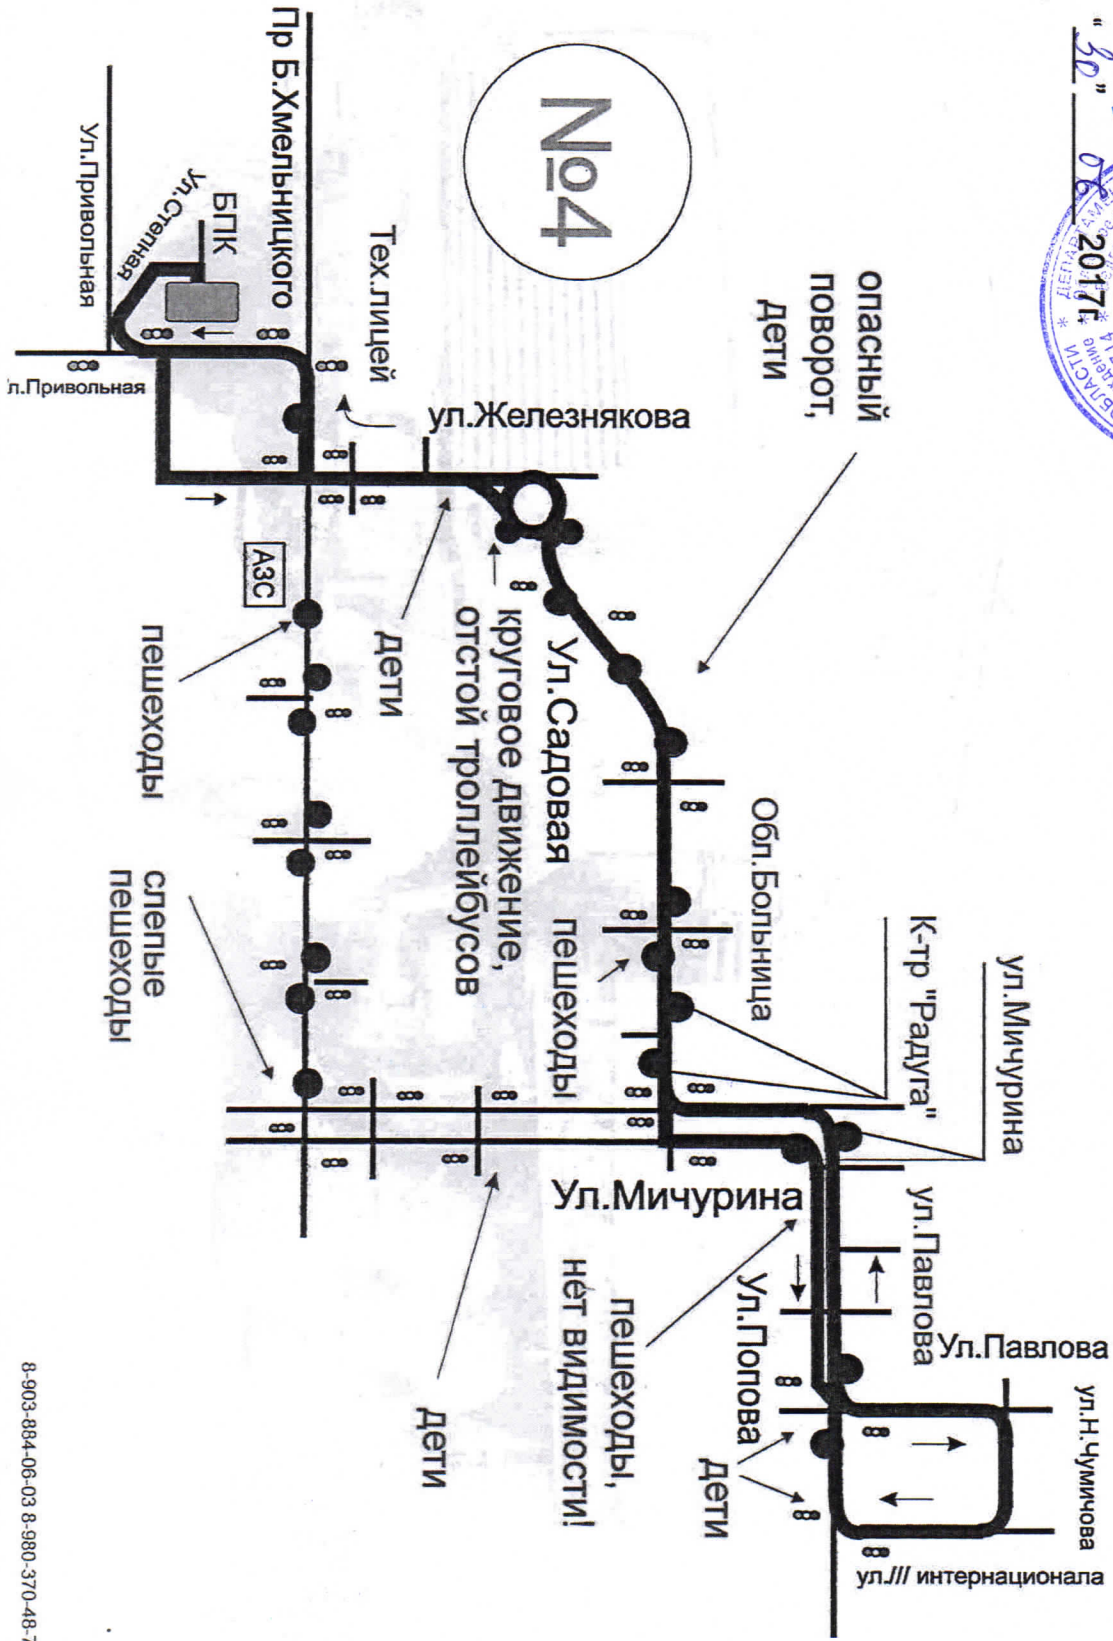

8-903-884-06-03 8-980-370-48-75

СХЕМА УЧЕБНОГО МАРШРУТА

с указанием опасных участков
по вождению грузовых
транспортных средств БЛК

№2

**СОБЛЮДАЙТЕ
ПРАВИЛА
ДОРОЖНОГО
ДВИЖЕНИЯ**

СОБЛЮДАЙТЕ ПРАВИЛА ДОРОЖНОГО ДВИЖЕНИЯ

СХЕМА УЧЕБНОГО МАРШРУТА

с указанием опасных участков
по вождению грузовых транспортных средств ОГАПОУ БГК

№3

УТВЕРЖДАЮ

Директор ОГАПОУ
"Белгородский ДТЭ"

Политехнический колледж
и лицей им. М.И. Милунова Н.В.

2017г.

30

СОБЛЮДАЙТЕ ПРАВИЛА ДОРОЖНОГО ДВИЖЕНИЯ

СХЕМА УЧЕБНОГО МАРШРУТА с указанием опасных участков по вождению грузовых транспортных средств ОГАПОУ БПК

СОБЛЮДАЙТЕ ПРАВИЛА ДОРОЖНОГО ДВИЖЕНИЯ

№5

СХЕМА УЧЕБНОГО МАРШРУТА

с указанием опасных участков
по вождению грузовых транспортных средств ОГАПОУ БПК

СХЕМА УЧЕБНОГО МАРШРУТА

с указанием опасных участков
по вождению грузовых транспортных средств ОГАПОУ БЛК

№66

**СОБЛЮДАЙТЕ ПРАВИЛА
ДОРОЖНОГО ДВИЖЕНИЯ**